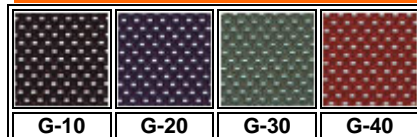

3 Aero (opěráky Perfo New, Perfo, Fast)

■ Materiál: 100% Polyester ■ Odolnost proti oděru: 50.000 Martindale ■ Odolnost proti žmolkování: skupina 5 ■ Odolnost proti ohni: EN 1021/1-2 ■