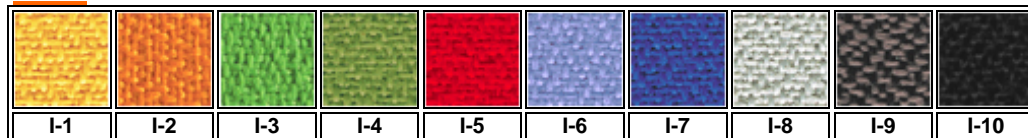

2 Ilio

■ Materiál: 100% Trevira CS ■ Odolnost proti oděru: 40.000 Martindale ■ Odolnost proti žmolkování: skupina 5 ■ Odolnost proti ohni: EN 1021/1-2 ■