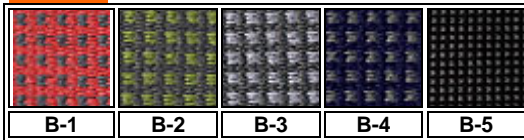

3 Gabi

■ Materiál: 100% Trevira CS ■ Odolnost proti oděru: 36.000 Martindale ■ Odolnost proti žmolkování: skupina 4-5 ■ Odolnost proti ohni: EN 1021/1-2 ■

3 Kori

■ Materiál: 100% Trevira CS ■ Odolnost proti oděru: 42.000 Martindale ■ Odolnost proti žmolkování: skupina 4-5 ■ Odolnost proti ohni: EN 1021/1-2 ■

3 Tecna

■ Materiál: povrch 100% Polyester, základní materiál 35% Bavlna, 65% Polyester ■ Odolnost proti oděru: 50.000 Martindale ■ Odolnost proti žmolkování: 60.000 Martindale ■

Kůže

■ Kůže je přírodní materiál. Nejednotná struktura, drobné záhyby, jemné odlišnosti a přírodní jizvy jsou typické a původní a nesnižují její hodnotu ■

Dřevo

Překližka

Plast

Stolové desky - řada Koko