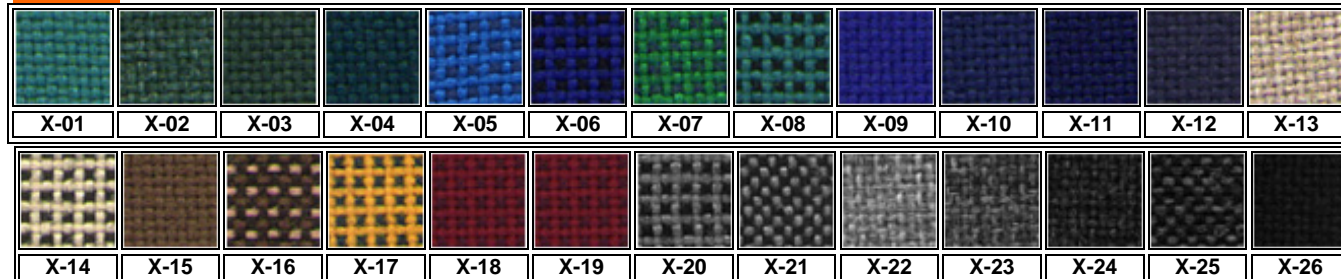

1 Onyx

■ Materiál: 100% Polyolefin ■ Odolnost proti oděru: 20.000 Martindale ■ Odolnost proti žmolkování: skupina 5 ■ Odolnost proti ohni: EN 1021-1 ■