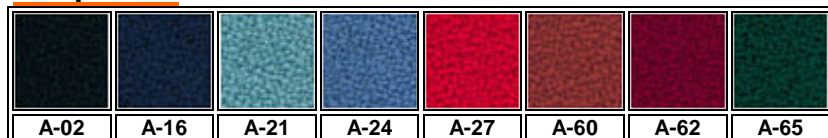

3 Aquarius

■ Materiál: 100% Vlna speciálně upravená ■ Odolnost proti oděru: 50.000 Martindale ■ Odolnost proti žmolkování: 3+ ■ Odolnost proti ohni: EN 1021/1-2 ■