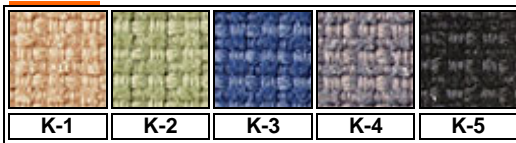

3 Gabi

■ Materiál: 100% Trevira CS ■ Odolnost proti oděru: 36.000 Martindale ■ Odolnost proti žmolkování: skupina 4-5 ■ Odolnost proti ohni: EN 1021/1-2 ■

3 Kori

■ Materiál: 100% Trevira CS ■ Odolnost proti oděru: 42.000 Martindale ■ Odolnost proti žmolkování: skupina 4-5 ■ Odolnost proti ohni: EN 1021/1-2 ■

3 Tecna

■ Materiál: povrch 100% Polyester, základní materiál 35% Bavlna, 65% Polyester ■ Odolnost proti oděru: 50.000 Martindale ■ Odolnost proti žmolkování: 60.000 Martindale ■

Kůže

■ Kůže je přírodní materiál. Nejednotná struktura, drobné záhyby, jemné odlišnosti a přírodní jizvy jsou typické a původní a nesnižují její hodnotu ■

Dřevo

Překližka

Plast

Stolové desky - řada Koko